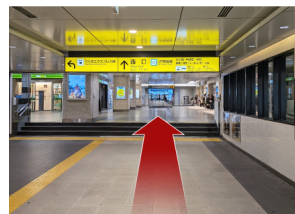

4 西口に向かって直進する

西口に向かって直進します

5 突き当りの階段を下りて、左折する

突き当りの階段またはエスカレーターを下りたら、左折します

6 外に出たら、右手の横断歩道を渡る

外に出たら、右手にある短い横断歩道を渡り、左折します

7 白い看板の脇の道へ進む

すぐに「BellaBella」という白い看板があるので、脇の道に進みます