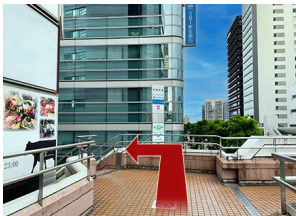

5 階段を下りる

ビックカメラを越えた角にある階段を下ります