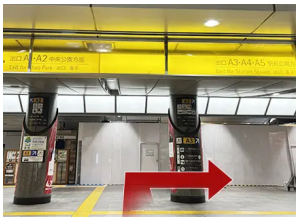

## <つくばエクスプレス つくば駅>

A5出口 徒歩5分

### 1 右方向に進む

改札を出たらA5出口方面へ、右に曲がります

### 3 エスカレーターまたは階段を上る

右手にあるエスカレーターまたは階段を上ります